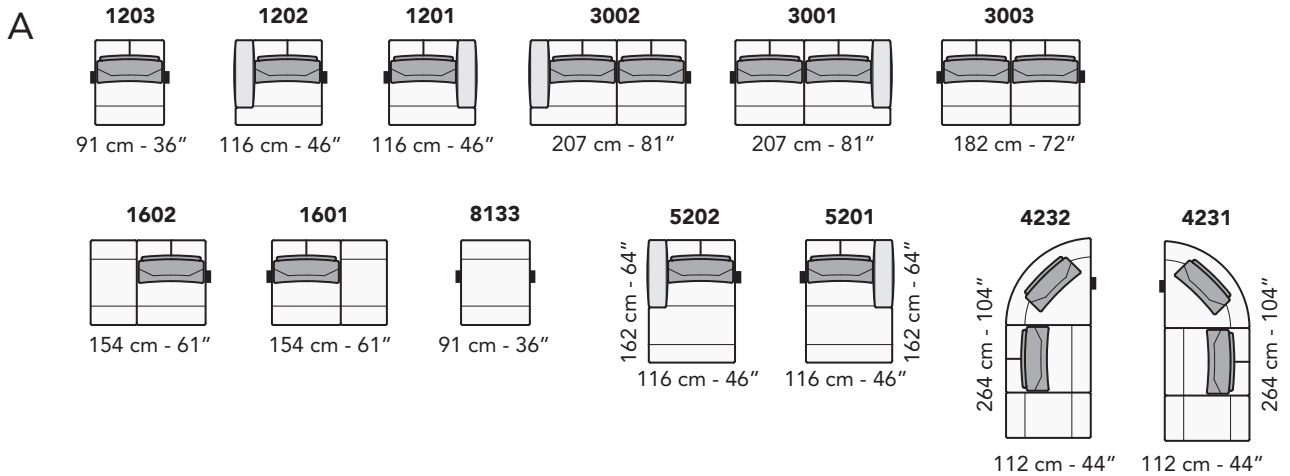

# C028 - CAVOUR

tutti gli elementi del gruppo A hanno lo stesso modulo di seduta - all items in group A have the same seat width

tutti gli elementi del gruppo B hanno lo stesso modulo di seduta - all items in group B have the same seat width

Scala 1:100 Ratio 1 to 100

Legenda / Legend

■ Spalliera / Back Cushions ■ Bracciolo / Armrest ■ Seduta / Seat Cushions  
■ Aggancio Componibile / Connector

# COMPOSIZIONI CONSIGLIATE

3002 + 5201

323 cm - 127"

3002 + 4231

319 cm - 126"

1602 + 4304 + 3001

324 cm - 128"