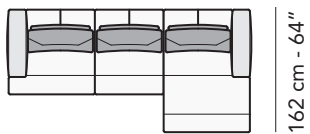

# C028 - CAVOUR

tutti gli elementi del gruppo A hanno lo stesso modulo di seduta - all items in group A have the same seat width

tutti gli elementi del gruppo B hanno lo stesso modulo di seduta - all items in group B have the same seat width

Scala 1:100 Ratio 1 to 100

Legenda / Legend

■ Spalliera / Back Cushions ■ Bracciolo / Armrest ■ Seduta / Seat Cushions  
■ Aggancio Componibile / Connector

# COMPOSIZIONI CONSIGLIATE

3002 + 5201

323 cm - 127"

3002 + 4231

319 cm - 126"

1602 + 4304 + 3001

324 cm - 128"