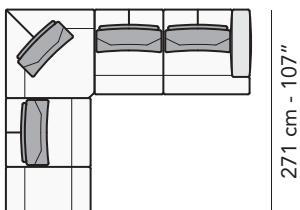

# C028 - CAVOUR

tutti gli elementi del gruppo A hanno lo stesso modulo di seduta - all items in group A have the same seat width

tutti gli elementi del gruppo B hanno lo stesso modulo di seduta - all items in group B have the same seat width

Scala 1:100 Ratio 1 to 100

Legenda / Legend

■ Spalliera / Back Cushions ■ Bracciolo / Armrest ■ Seduta / Seat Cushions  
■ Aggancio Componibile / Connector

# COMPOSIZIONI CONSIGLIATE

3002 + 5201

323 cm - 127"

3002 + 4231

319 cm - 126"

1602 + 4304 + 3001

324 cm - 128"