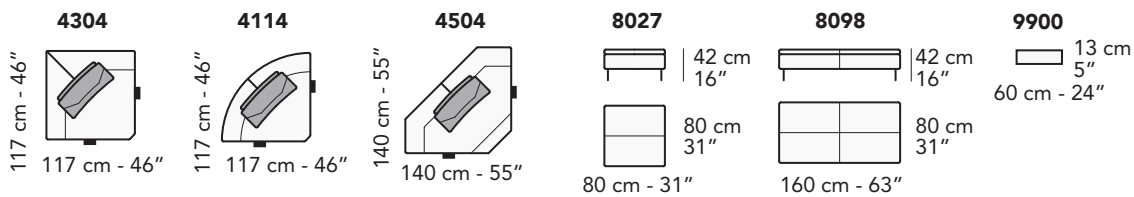

# C028 - CAVOUR

tutti gli elementi del gruppo A hanno lo stesso modulo di seduta - all items in group A have the same seat width

tutti gli elementi del gruppo B hanno lo stesso modulo di seduta - all items in group B have the same seat width

Scala 1:100 Ratio 1 to 100

Legenda / Legend

■ Spalliera / Back Cushions ■ Bracciolo / Armrest ■ Seduta / Seat Cushions  
■ Aggancio Componibile / Connector

# COMPOSIZIONI CONSIGLIATE

3002 + 5201

323 cm - 127"

3002 + 4231

319 cm - 126"

1602 + 4304 + 3001

324 cm - 128"