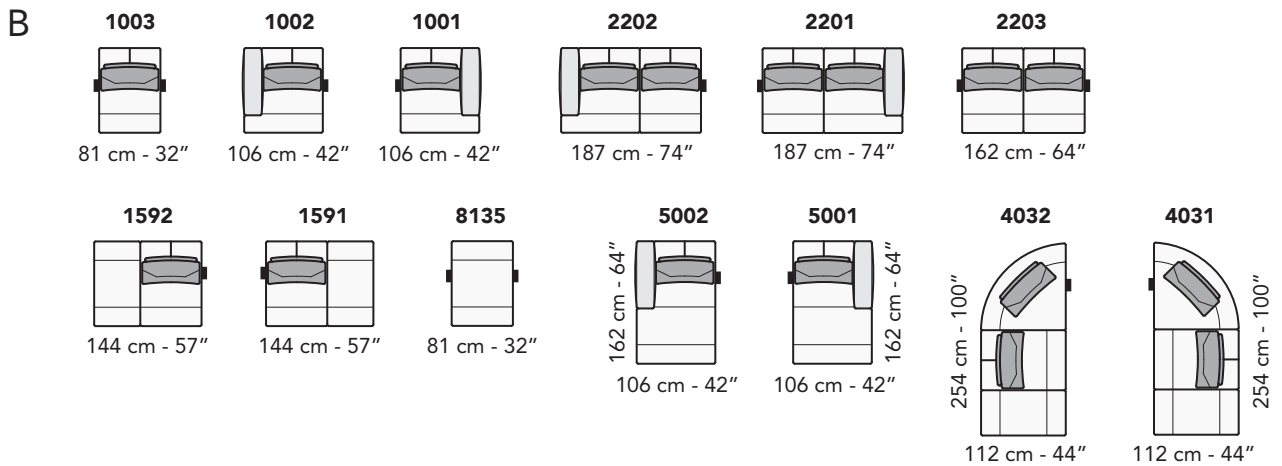

# C028 - CAVOUR

tutti gli elementi del gruppo A hanno lo stesso modulo di seduta - all items in group A have the same seat width

tutti gli elementi del gruppo B hanno lo stesso modulo di seduta - all items in group B have the same seat width

Scala 1:100 Ratio 1 to 100

Legenda / Legend

■ Spalliera / Back Cushions ■ Bracciolo / Armrest ■ Seduta / Seat Cushions  
■ Aggancio Componibile / Connector

# COMPOSIZIONI CONSIGLIATE

3002 + 5201

323 cm - 127"

3002 + 4231

319 cm - 126"

1602 + 4304 + 3001

324 cm - 128"