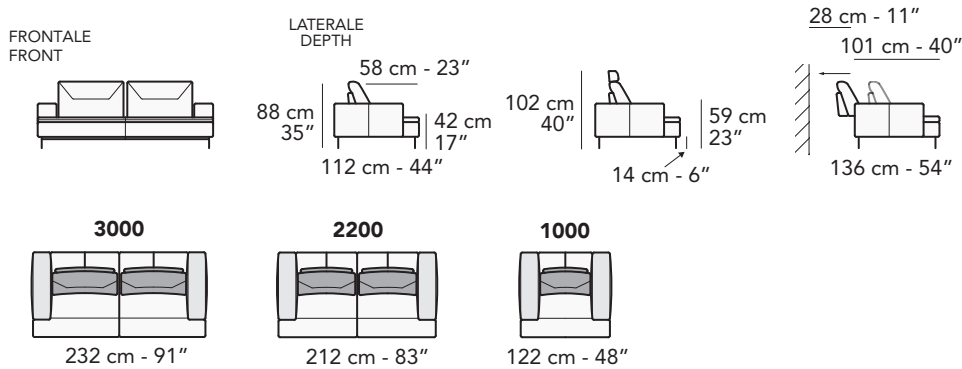

# C028 - CAVOUR

tutti gli elementi del gruppo A hanno lo stesso modulo di seduta - all items in group A have the same seat width

tutti gli elementi del gruppo B hanno lo stesso modulo di seduta - all items in group B have the same seat width

Scala 1:100 Ratio 1 to 100

Legenda / Legend

■ Spalliera / Back Cushions ■ Bracciolo / Armrest ■ Seduta / Seat Cushions  
■ Aggancio Componibile / Connector

# COMPOSIZIONI CONSIGLIATE

3002 + 5201

323 cm - 127"

3002 + 4231

319 cm - 126"

1602 + 4304 + 3001

324 cm - 128"