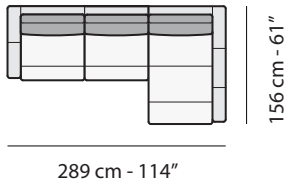

COMPOSIZIONI CONSIGLIATE

3002 + 5201