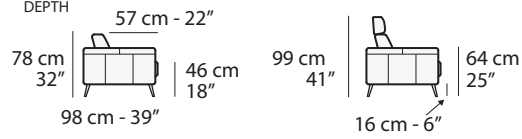

# N002 - NAUSICAA

FRONTALE  
FRONT

LATERALE  
DEPTH

3160

229 cm - 90"

3000

204 cm - 80"

2200

184 cm - 72"

2000

164 cm - 65"

1000

99 cm - 39"

A

1203

86 cm - 34"

1202

102 cm - 40"

1201

102 cm - 40"

3002

187 cm - 74"

3001

187 cm - 74"

3041

228 cm - 90"

1842

105 cm - 41"

1841

157 cm - 62"

tutti gli elementi del gruppo A hanno lo stesso modulo di seduta - all items in group A have the same seat width

**B**