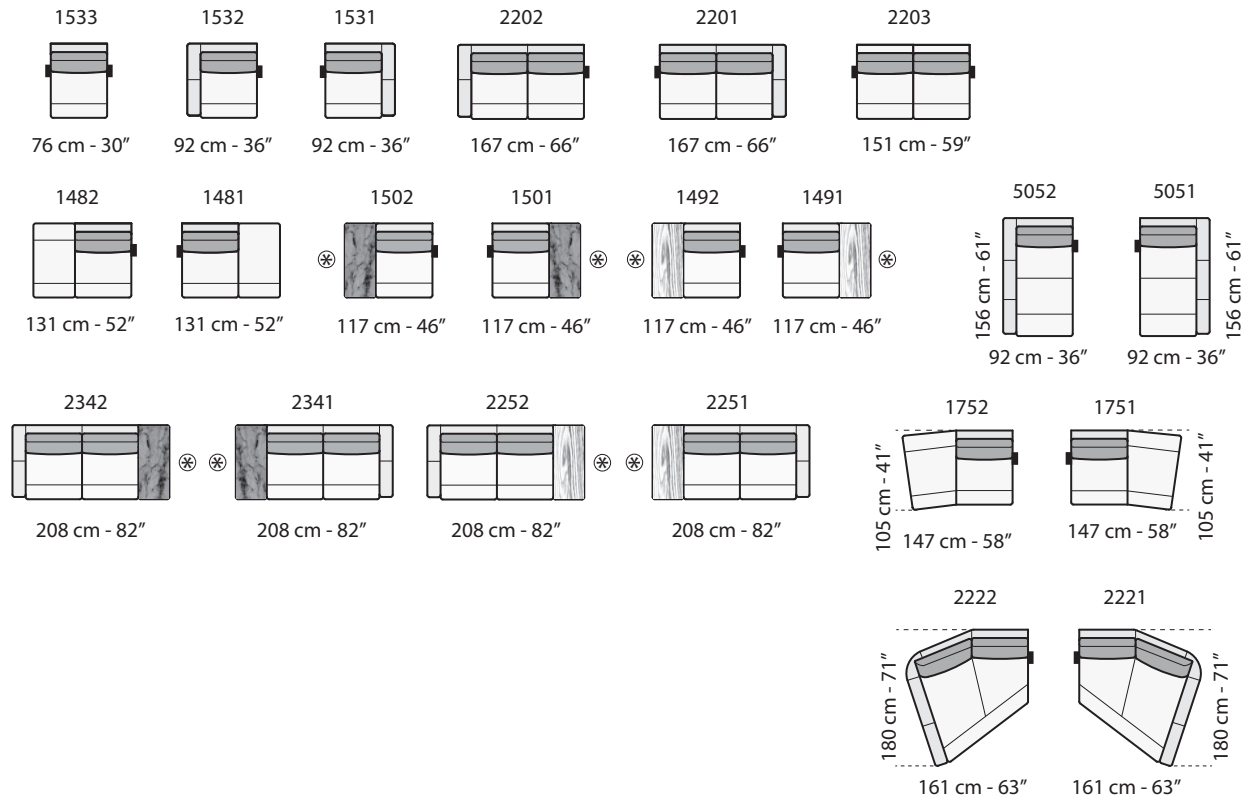

1671

127 cm - 50"

1682

127 cm - 50"

1681

127 cm - 50"

5202

156 cm - 61"

5201

156 cm - 61"

3032

228 cm - 90"

3031

228 cm - 90"

3042

228 cm - 90"

3041

228 cm - 90"

1842

105 cm - 41"

1841

157 cm - 62"

tutti gli elementi del gruppo A hanno lo stesso modulo di seduta - all items in group A have the same seat width

**B**

330 cm - 130"

156 cm - 61"

3002 + 1841

344 cm - 135"

105 cm - 41"

3002 + 2221

348 cm - 137"

180 cm - 71"