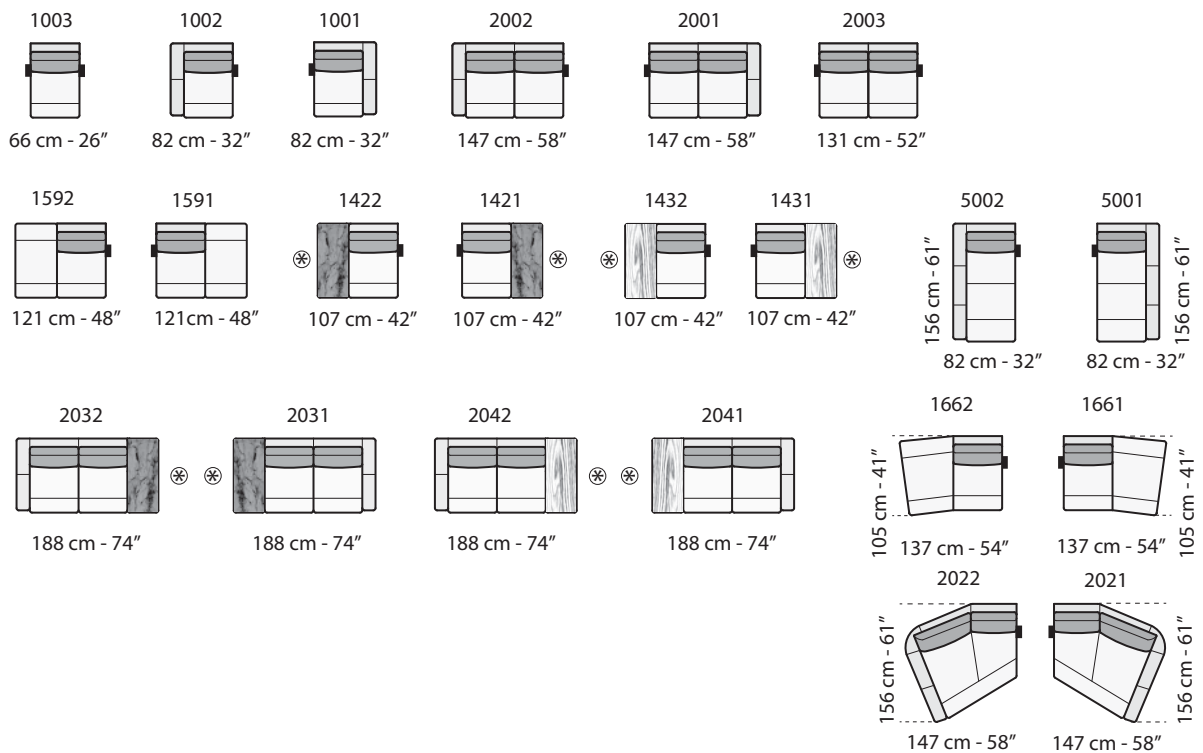

tutti gli elementi del gruppo C hanno lo stesso modulo di seduta - all items in group C have the same seat width