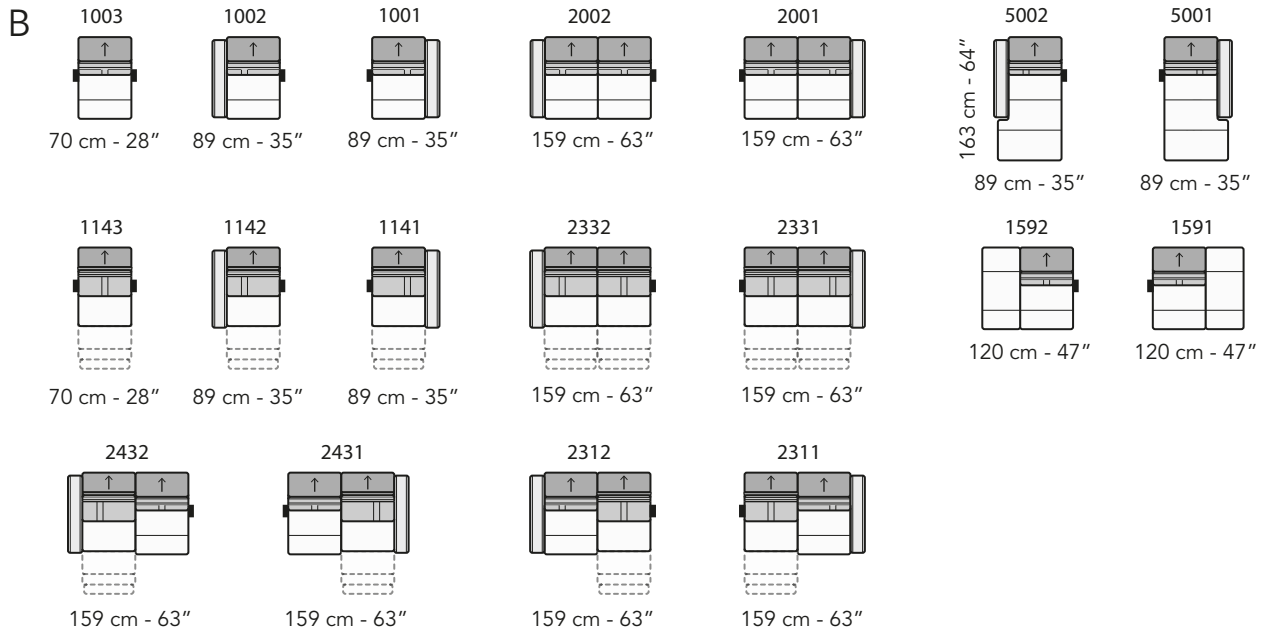

5201

163 cm - 64"

1163

85 cm - 33"

1162

104 cm - 41"

1161

104 cm - 41"

3252

189 cm - 74"

3251

189 cm - 74"

1602

135 cm - 53"

1601

135 cm - 53"

3432

189 cm - 74"

3431

189 cm - 74"

3342

189 cm - 74"

3341

189 cm - 74"

tutti gli elementi del gruppo B hanno lo stesso modulo di seduta - all items in group B have the same seat width

Scala 1:100 Ratio 1 to 100 Legenda / Legend

- Spalliera / Back Cushions
- Poggiareni / Kidneyrest
- Bracciolo / Armrest
- Seduta / Seat Cushions
- Poggiatesta fisso / Fixed headrest
- Poggiatesta regolabile / Adjustable headrest
- Aggancio Componibile / Connector