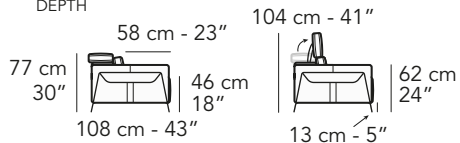

# W005 - WAGNER

FRONTALE  
FRONT

LATERALE  
DEPTH

WALL

166 cm - 65"

3160

248 cm - 97"

3000

208 cm - 82"

2000

178 cm - 70"

1000

108 cm - 43"

1140

108 cm - 43"

3410

208 cm - 82"

3450

208 cm - 82"

3430

208 cm - 82"

2410

178 cm - 70"

2450

178 cm - 70"

2430

178 cm - 70"

A

1203

85 cm - 33"

1202

104 cm - 41"