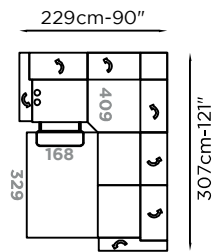

MATERASSO ESPANSO D.30 H.18cm-7"
FOAM MATTRESS D.30 H.18cm-7"
MATELAS MOUSSE D.30 H.18cm-7"

45-18"
M1006
cuscino
con logo

OPZIONE TOPPER CON CERNIERA
150 GRAMMI

OPZIONE MATERASSO
ESP-MEMORY
D.30

OPZIONE ROLLER

734 SET RUOTE PER SPOSTAMENTO
WHEELS SET FOR MOVING

Profondità
Depth
Profondeur
Altezza
Height
Hauteur
Profondità seduta
Seat depth
Profondeur d'assise
Piede
Legs
Piètement

108cm-42"
80/102cm
31"/40"
55cm-22"
Plastica
Plastic
Plastique

66/73cm
26"/29"
49cm-19"
8cm-3"

RIVESTIMENTO			COVERING			RETEVEMENTS		
Pelle Tessuto			Leather Fabric			Cuir Tissu		
IMBOTTITURA			FILLING			REMBOURRAGE		
BRACCIOLO	CUSCINO SEDUTA	CUSCINO SPALLIERA	ARMS	SEAT CUSHION	BACK CUSHION	ACCOUDOIR	COUSSIN D'ASSISE	COUSSIN DE DOSSIER
Gomma	Gomma	Gomma	Foam	Foam	Foam	Mousse	Mousse	Mousse
COMFORT			COMFORT			CONFORT		
Standard			Standard			Standard		
FUNZIONE			FUNCTION			FONCTION		
Seduta reclinare elettrica			Electric recliner system			Système relax électrique		
Poggiatesta manuale nelle versioni con seduta reclinare			Manual headrest on version with reclining seat			Appui-tête manuel dans les versions relax		
Braccio regolabile tipo manuale			Manually adjustable arm			Accoudoir à réglage manuel		
OPZIONI			OPTION			OPTION		
Letto			Bed			Lit		
Cuciture a contrasto			Contrast stitching			Coutures contrast		
Tessuto non sfoderabile			Not removable cover			Non déhoussable en tissu