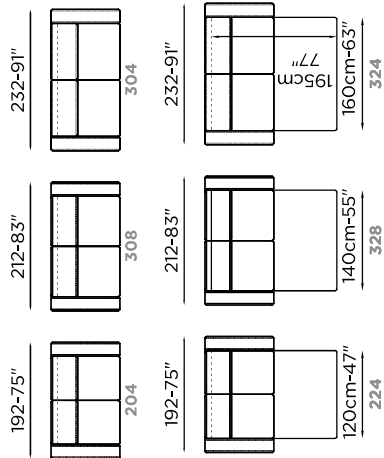

# AMBROGIO

OPZIONE TOPPER CON CERNIERA  
260 GRAMMI

OPZIONE MATERASSO  
ESP-MEMORY  
D.30

OPZIONE RETE A DOGHE  
SLATTED BED OPTION

OPZIONE ROLLER

734 SET RUOTE PER SPOSTAMENTO  
WHEELS SET FOR MOVING

MATERASSO ESPANSO D.30 H.13cm-5"  
FOAM MATTRESS D.30 H.13cm-5"  
MATELAS MOUSSE D.30 H.13cm-5"

Profondità Profondeur	Altezza Hauteur	Altezza seduta Hauteur d'assise	Altezza pied Hauteur pied	RIVESTIMENTO		COVERING		REVETEMENTS	
				BRACCIOLO Gomma	IMBOTTITURA CUSCINO SEDUTA Gomma	BRACCIOLO Gomma	FILLING SEAT CUSHION Foam	ACCOUDOIR Mousse	REMBOURRAGE COUSSIN DE DOSSIER Mousse
105/215cm 41"/85"	61cm-24"	76cm-30"	60cm-24"	Plastica	Gomma	Gomma	Foam	Foam	Mousse
76cm-30"	44cm-17"	60cm-24"	60cm-24"	Plastica	Gomma	Gomma	Foam	Foam	Mousse
60cm-24"	13cm-5"	60cm-24"	60cm-24"	Plastica	Gomma	Gomma	Foam	Foam	Mousse
				COMFORT	COMFORT	COMFORT	COMFORT	COMFORT	COMFORT
				Standard	Standard	Standard	Standard	Standard	Standard
				FUNZIONE	FUNZIONE	FUNZIONE	FUNZIONE	FUNZIONE	FUNZIONE
OPZIONI				OPZIONI	OPZIONI	OPZIONI	OPZIONI	OPZIONI	OPZIONI
Letto				Letto	Letto	Letto	Letto	Letto	Letto
Cuciture a contrasto				Cuciture a contrasto	Cuciture a contrasto	Cuciture a contrasto	Cuciture a contrasto	Cuciture a contrasto	Cuciture a contrasto
Tessuto sfoderabile				Tessuto sfoderabile	Tessuto sfoderabile	Tessuto sfoderabile	Tessuto sfoderabile	Tessuto sfoderabile	Tessuto sfoderabile
Contrast stitching				Contrast stitching	Contrast stitching	Contrast stitching	Contrast stitching	Contrast stitching	Contrast stitching
removable cover				removable cover	removable cover	removable cover	removable cover	removable cover	removable cover
dehousseable en tissu				dehousseable en tissu	dehousseable en tissu	dehousseable en tissu	dehousseable en tissu	dehousseable en tissu	dehousseable en tissu