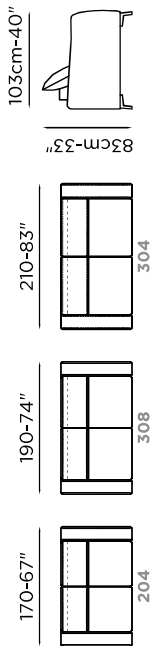

# BACA

MATERASSO ESPANSO D.30 H.13cm-5"  
FOAM MATTRESS D.30 H.13cm-5"  
MATELAS MOUSSE D.30 H.13cm-5"

## OPZIONE TOPPER CON CERNIERA 150 GRAMMI

Profondità  
Profondeur  
Altezza  
Hauteur  
92cm-36"  
Profondità seduta  
Profondeur d'assise  
Piede  
Legs  
Plettement

- 42 Grafite Graphite
- 45 Ramato Copper
- 38 Nero Anodico Anodic black
- 47 Bronzato Bronzed
- 70 Alluminio Anodico Anodized aluminium
- 71 Nero titanio Nero titanio

## OPZIONE MATERASSO ESP-MEMORY D.30

Altezza Bracciolo  
Hauteur d'accoudoir  
Altezza seduta  
Hauteur d'assise  
Profondità seduta  
Profondeur d'assise  
Piede  
Legs  
Plettement

- 64cm-25"
- 50cm-20"
- 12cm-4"
- 47 Bronzato Bronzed
- 71 Nero titanio Nero titanio

## OPZIONE RETE A DOGHE SLATTED BED OPTION

RETE  
RÉSEAU  
Altezza  
Hauteur  
13cm-5"

- Standard
- OPZIONI
- Letto

RETE  
RÉSEAU  
Altezza  
Hauteur  
13cm-5"

- Standard
- OPZIONI
- Letto

RETE  
RÉSEAU  
Altezza  
Hauteur  
13cm-5"