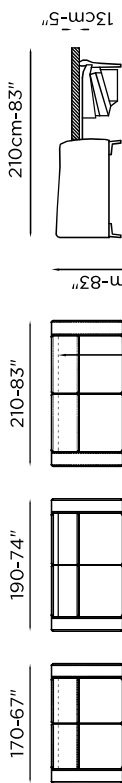

# BACA

MATERASSO ESPANSO D.30 H.13cm-5"  
FOAM MATTRESS D.30 H.13cm-5"  
MATELAS MOUSSE D.30 H.13cm-5"

## OPZIONE TOPPER CON CERNIERA 150 GRAMMI

Profondità  
Profondeur  
Altezza  
Hauteur  
92cm-36"  
Profondità seduta  
Profondeur d'assise  
Piede  
Legs  
Plettement

- 42 Grafite Graphite
- 45 Ramato Copper
- 38 Nero Anodico Anodic black
- 47 Bronzato Bronzed
- 70 Alluminio Anodico Anodized aluminium
- 71 Nero titanio Nero titanio

## OPZIONE MATERASSO ESP-MEMORY D.30

Altezza Bracciolo  
Hauteur d'accoudoir  
Altezza seduta  
Hauteur d'assise  
Profondità seduta  
Profondeur d'assise  
Piede  
Legs  
Plettement

- 64cm-25"
- 50cm-20"
- 12cm-4"
- 47 Bronzato Bronzed
- 71 Nero titanio Nero titanio

## OPZIONE RETE A DOGHE SLATTED BED OPTION

RETE  
RÉSEAU  
Altezza  
Hauteur  
13cm-5"

- Standard
- OPZIONI
- Letto

RETE  
RÉSEAU  
Altezza  
Hauteur  
13cm-5"

- Standard
- OPZIONI
- Letto

RETE  
RÉSEAU  
Altezza  
Hauteur  
13cm-5"