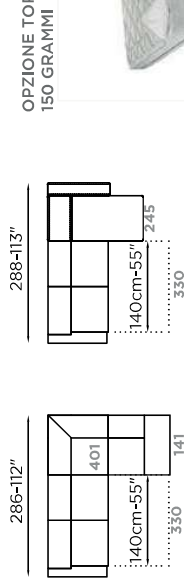

COSTA

MATERASSO ESPANSO D.30 H.13cm-5"
FOAM MATTRESS D.30 H.13cm-5"
MATELAS MOUSSE D.30 H.13cm-5"

OPZIONE RETE A DOGHE
SLATTED BED OPTION

OPZIONE MATERASSO
ESP-MEMORY D.30

OPZIONE TOPPER CON CERNIERA
150 GRAMMI