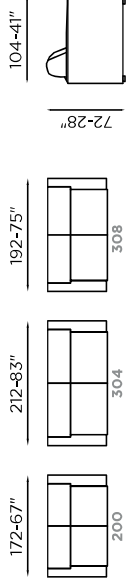

COSTA

MATERASSO ESPANSO D.30 H.13cm-5"
FOAM MATTRESS D.30 H.13cm-5"
MATELAS MOUSSE D.30 H.13cm-5"

OPZIONE RETE A DOGHE
SLATTED BED OPTION

OPZIONE MATERASSO
ESP-MEMORY D.30

OPZIONE TOPPER CON CERNIERA
150 GRAMMI

RIVESTIMENTO		COVERING		REVETEMENTS	
Tessuto		Fabric		Tissu	
IMBOTTITURA		FILLING		REMBOURRAGE	
BRACCIOLO	CUSCINO	SEAT	BACK	COUSSIN	COUSSIN
Gomma	SEDUTA	CUSHION	CUSHION	D'ASSISE	DE DOSSIER
Gomma	Gomma	Foam	Foam	Mousse	Mousse
CONFORT		CONFORT		CONFORT	
Standard		Standard		Standard	
FUNZIONE		FUNCTION		FUNCTION	
42	Grafite	46	Ramato	47	Bronzato
	Graphite		Coppe		Bronzè
			Cuivre		Bronzè
38	Nero Anodico	70	Alluminio	71	Nero titanio
	Anodic black		brunito		Glossy black
	Noir anodique		brillante		trium
			brillante		brillant
			brillante		brillant
OPZIONI		OPTION		OPTION	
Letto		Bed		Lit	
Cuciture a contrasto		Contrast stitching		Coutures contrast	
Tessuto sfoderabile		removable cover		déhoussable en tissu	