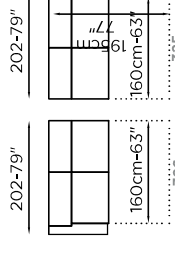

COSTA

MATERASSO ESPANSO D.30 H.13cm-5"
FOAM MATTRESS D.30 H.13cm-5"
MATELAS MOUSSE D.30 H.13cm-5"

OPZIONE RETE A DOGHE
SLATTED BED OPTION

OPZIONE MATERASSO
ESP-MEMORY D.30

OPZIONE TOPPER CON CERNIERA
150 GRAMMI