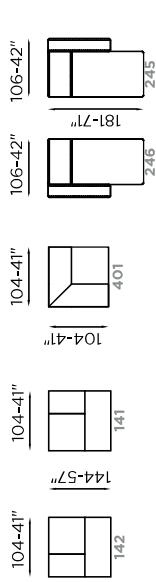

COSTA

MATERASSO ESPANSO D.30 H.13cm-5"
FOAM MATTRESS D.30 H.13cm-5"
MATELAS MOUSSE D.30 H.13cm-5"

OPZIONE RETE A DOGHE
SLATTED BED OPTION

OPZIONE MATERASSO
ESP-MEMORY D.30

OPZIONE TOPPER CON CERNIERA
150 GRAMMI