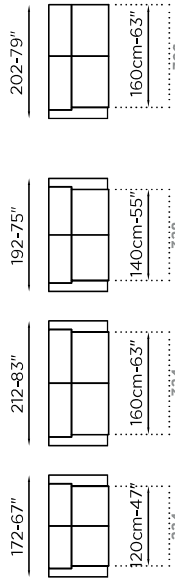

COSTA

MATERASSO ESPANSO D.30 H.13cm-5"
FOAM MATTRESS D.30 H.13cm-5"
MATELAS MOUSSE D.30 H.13cm-5"

OPZIONE RETE A DOGHE
SLATTED BED OPTION

OPZIONE MATERASSO
ESP-MEMORY D.30

OPZIONE TOPPER CON CERNIERA
150 GRAMMI