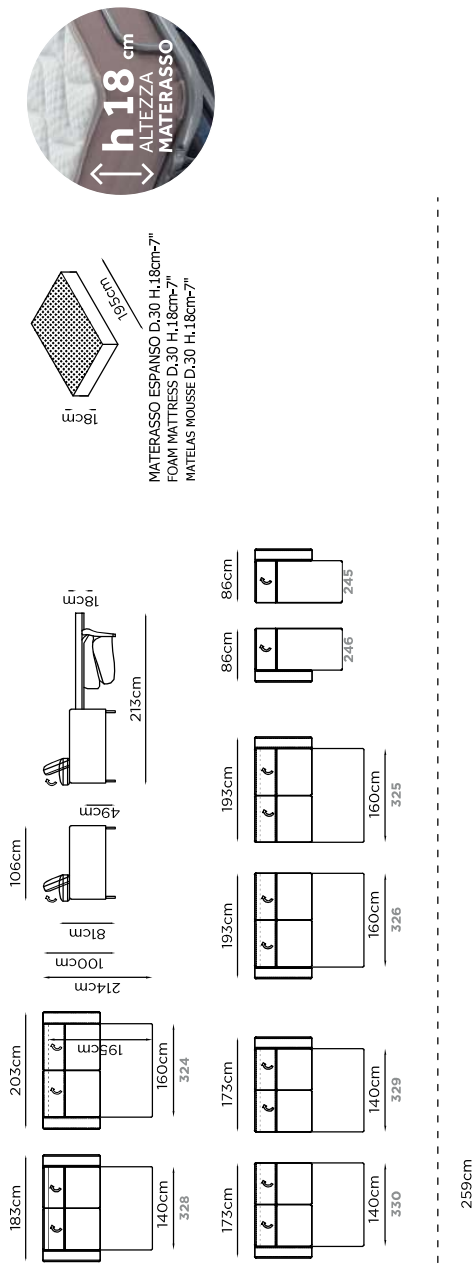

DRAGO

| | INVESTIMENTO | COVERING | REVERTEMENTS |
|---------------------------------|--|---------------------------------|--|
| Metallo Laga Métal | | Leather Fabric | Cuir Tissu |
| 106/213 cm | | FILLING | REMBOURRAGE |
| 81/100 cm | BRACCIOLO CUCINO SALUBRA Gomma | SEA CUSHION Foam | COUSSIN ANSE DE FOUSSER Mousse |
| 57 cm | ALTEZZA BRACCIOLO CUCINO SALUBRA Gomma | BACK CUSHION Foam | Mousse |
| Metallo Laga Métal | Altezza Bracciolo Hauteur d'accoudoir Arms height Seat height Hauteur d'assise Laga height Hauteur pied | COMFORT | COMFORT |
| 47 | Standard | Standard | Standard |
| 38 | Funzione | Funzione | Funzione |
| | Opzioni | Manuale headrest | Appui-tête manuel |
| | Letto | Bed | Lit |
| | Cuciture a contrasto | Contrast stitching | Coutures contrast |
| | Tessuto non sfoderabile | Not removable cover | Non déhoussable en tissu |