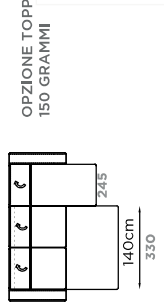

DRAGO

| | INVESTIMENTO | COVERING | REVERTEMENTS |
|---------------------------------|--|---------------------------------|--|
| Metallo Laga Métal | | Leather Fabric | Cuir Tissu |
| 106/213 cm | | FILLING | REMBOURRAGE |
| 81/100 cm | BRACCIOLO CUCINO SALUBRA Gomma | SEA CUSHION Foam | COUSSIN ANSE DE FOUSSER Mousse |
| 57 cm | ALTEZZA BRACCIOLO CUCINO SALUBRA Gomma | BACK CUSHION Foam | Mousse |
| Metallo Laga Métal | Altezza Bracciolo Hauteur d'accoudoir Arms height Seat height Hauteur d'assise Laga height Hauteur pied | COMFORT | COMFORT |
| 47 | Standard | Standard | Standard |
| 38 | Funzione | Funzione | Funzione |
| | Opzioni | Manuale headrest | Appui-tête manuel |
| | Letto | Bed | Lit |
| | Cuciture a contrasto | Contrast stitching | Coutures contrast |
| | Tessuto non sfoderabile | Not removable cover | Non déhoussable en tissu |