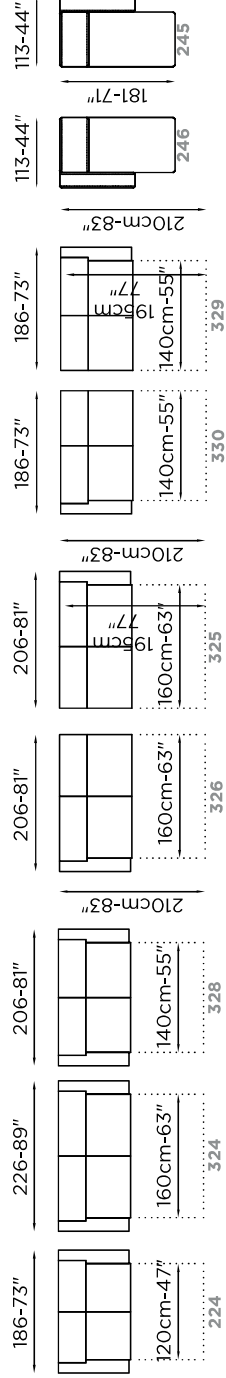

MINERVA

MATERASSO ESPANSO H.13cm-5"
FOAM MATTRESS H.13cm-5"
MATELAS EN MOUSSE H.13cm-5"

OPZIONE TOPPER CON CERNIERA
150 GRAMMI

OPZIONE MATERASSO
ESP-MEMORY
D.30

OPZIONE RETE A DOGHE
SLATTED BED OPTION

OPZIONE ROLLER

734 SET RUOTE PER SPOSTAMENTO
WHEELS SET FOR MOVING

RIVESTIMENTO		COVERING		RETEVEMENTS	
Tessuto		Fabric		Tissu	
BRACCIOLO	IMBOTTITURA	ARMS	FILLING	ACCOUDOIR	REMBOURRAGE
Gomma	CUSCINO SEDUTA	Foam	SEAT CUSHION	Mousse	COUSSIN D'ASSISE
	Gomma	Foam	FOAM	Mousse	Mousse
	COMFORT	COMFORT	COMFORT	COMFORT	COMFORT
	Standard	Standard	Standard	Standard	Standard
	FUNZIONE	FUNCTION	FUNCTION	FUNCTION	FUNCTION
	OPZIONI	OPTION	OPTION	OPTION	OPTION
	Letto	Bed	Bed	Lit	Lit
	Cuciture a contrasto	Contrast stitching	Contrast stitching	Coutures contrast	Coutures contrast
	Tessuto sfoderabile	removable cover	removable cover	déhoussable en tissu	déhoussable en tissu