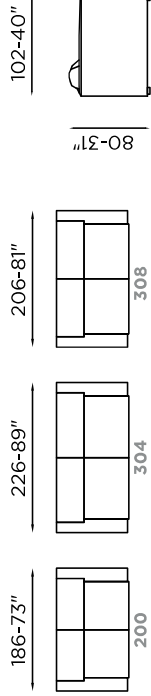

MINERVA

MATERASSO ESPANSO H.13cm-5"
FOAM MATTRESS H.13cm-5"
MATELAS EN MOUSSE H.13cm-5"

OPZIONE TOPPER CON CERNIERA
150 GRAMMI

OPZIONE MATERASSO
ESP-MEMORY
D.30

OPZIONE RETE A DOGHE
SLATTED BED OPTION

OPZIONE ROLLER

734 SET RUOTE PER SPOSTAMENTO
WHEELS SET FOR MOVING

RIVESTIMENTO		COVERING		RETEVEMENTS	
Tessuto		Fabric		Tissu	
BRACCIOLO	IMBOTTITURA	ARMS	FILLING	ACCOUDOIR	REMBOURRAGE
Gomma	CUSCINO SEDUTA	Foam	SEAT CUSHION	Mousse	COUSSIN D'ASSISE
	Gomma	Foam	FOAM	Mousse	Mousse
	COMFORT	COMFORT	COMFORT	COMFORT	COMFORT
	Standard	Standard	Standard	Standard	Standard
	FUNZIONE	FUNCTION	FUNCTION	FUNCTION	FUNCTION
	OPZIONI	OPTION	OPTION	OPTION	OPTION
	Letto	Bed	Bed	Lit	Lit
	Cuciture a contrasto	Contrast stitching	Contrast stitching	Coutures contrast	Coutures contrast
	Tessuto sfoderabile	removable cover	removable cover	déhoussable en tissu	déhoussable en tissu