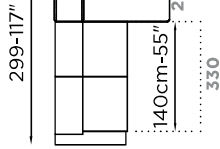

MINERVA

MATERASSO ESPANSO H.13cm-5"
FOAM MATTRESS H.13cm-5"
MATELAS EN MOUSSE H.13cm-5"

OPZIONE TOPPER CON CERNIERA
150 GRAMMI

OPZIONE MATERASSO
ESP-MEMORY
D.30

OPZIONE RETE A DOGHE
SLATTED BED OPTION

OPZIONE ROLLER