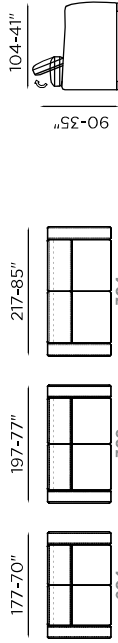

# NAVONE

MATERASSO ESPANSO D.30 H.13cm-5"  
 FOAM MATTRESS D.30 H.13cm-5"  
 MATELAS MOUSSE D.30 H.13cm-5"

OPZIONE TOPPER CON CERNIERA  
 2160 GRAMMI

OPZIONE MATERASSO  
 ESP-MEMORY  
 D.30

OPZIONE RETE A DOGHE  
 SLATTED BED OPTION

OPZIONE ROLLER

734  
 SET RUOTE PER SPOSTAMENTO  
 WHEELS SET FOR MOVING

RVESTIMENTO	COVERING	REVESTIMENTS
<b>Tessuto</b>	<b>Fabric</b>	<b>Tessu</b>
IMBOTTITURA	FILLING	REMBOURRAGE
CUSCINO	SEAT CUSHION	COUSSIN
SEDUTA	SPALLIERA	D'ASSISE
<b>Gomma</b>	<b>Gomma</b>	<b>Mousse</b>
BRACCIOLO	ARMS	ACCUDOIR
<b>Gomma</b>	<b>Foam</b>	<b>Mousse</b>
		<b>Mousse</b>
COMFORT	COMFORT	COMFORT
<b>Standard</b>	<b>Standard</b>	<b>Standard</b>
FUNZIONE	FUNZIONE	FONCTION
OPZIONI	OPZIONI	OPTION
<b>Letto</b>	<b>Bed</b>	<b>Lit</b>
<b>Cuciture a contrasto</b>	<b>Contrast stitching</b>	<b>Coutures contrast</b>
<b>Tessuto sfoderabile</b>	<b>removable cover</b>	<b>déhoussable en tissu</b>