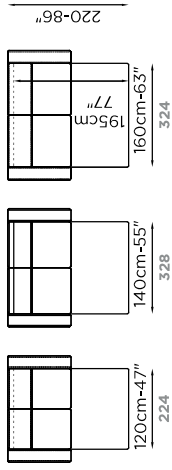

# NAVONE

MATERASSO ESPANSO D.30 H.13cm-5"  
 FOAM MATTRESS D.30 H.13cm-5"  
 MATELAS MOUSSE D.30 H.13cm-5"

OPZIONE TOPPER CON CERNIERA  
 2160 GRAMMI

OPZIONE MATERASSO  
 ESP-MEMORY  
 D.30

OPZIONE RETE A DOGHE  
 SLATTED BED OPTION