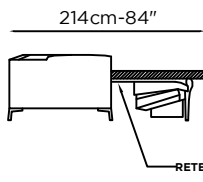

13cm-5"

RETE ELECTRO - WELDED