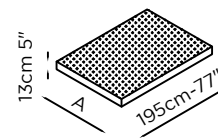

MATERASSO ESPANSO D.30 H.13cm-5"
FOAM MATTRESS D.30 H.13cm-5"
MATELAS MOUSSE D.30 H.13cm-5"

OPZIONE TOPPER CON CERNIERA
150 GRAMMI