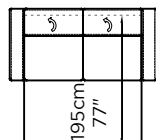

160cm-63"

324

214cm-84"