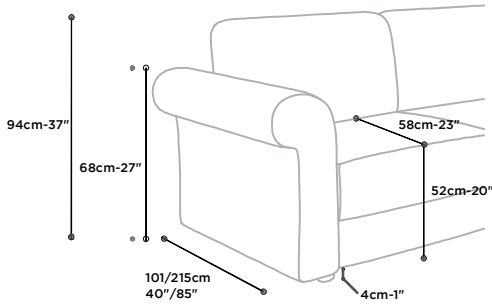

MATERASSO ESPANSO D.30 H.20cm-8"
FOAM MATTRESS D.30 H.20cm-8"
MATELAS MOUSSE D.30 H.20cm-8"

Piede
Legs
Piètement

Plastica
Plastic
Plastique

RIVESTIMENTO		
Tessuto		
IMBOTTITURA		
BRACCIOLO	CUSCINO SEDUTA	CUSCINO SPALLIERA
Gomma	Gomma	Gomma
COMFORT		
Standard		
FUNZIONE		