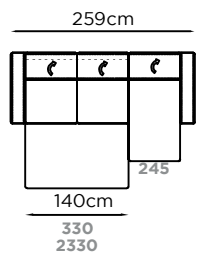

45-18"  
45-18"  
M1006  
cuscino  
con logo

MATERASSO ESPANSO D.30 H.18cm-7"  
FOAM MATTRESS D.30 H.18cm-7"  
MATELAS MOUSSE D.30 H.18cm-7"

OPZIONE TOPPER CON CERNIERA  
150 GRAMMI

OPZIONE MATERASSO  
ESP-MEMORY  
D.30

Profondità Depth Profondeur	<b>106/213 cm</b>	Altezza Bracciolo Arms height Hauteur d'accoudoir	<b>65 cm</b>
Altezza Height Hauteur	<b>81/100 cm</b>	Altezza seduta Seat height Hauteur d'assise	<b>49 cm</b>
Profondità seduta Seat depth Profondeur d'assise	<b>57 cm</b>	Altezza piede Leg height Hauteur pied	<b>12 cm</b>
Piede Legs Piètement	<b>Metallo Metal Métal</b>		
<b>47</b>	<b>Bronzato</b> Bronzed Bronzé		
<b>38</b>	<b>Nero Anodico</b> Anodic black Noir anodique		