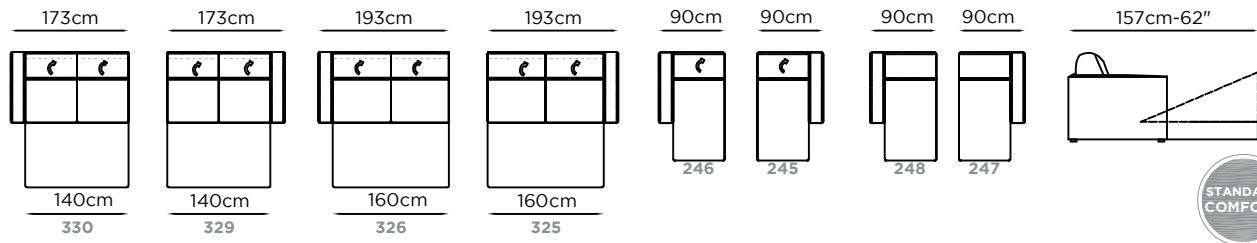

45-18"  
45-18"  
M1006  
cuscino  
con logo

MATERASSO ESPANSO D.30 H.18cm-7"  
FOAM MATTRESS D.30 H.18cm-7"  
MATELAS MOUSSE D.30 H.18cm-7"

OPZIONE TOPPER CON CERNIERA  
150 GRAMMI

OPZIONE MATERASSO  
ESP-MEMORY  
D.30

Profondità Depth Profondeur	<b>106/213 cm</b>	Altezza Bracciolo Arms height Hauteur d'accoudoir	<b>65 cm</b>
Altezza Height Hauteur	<b>81/100 cm</b>	Altezza seduta Seat height Hauteur d'assise	<b>49 cm</b>
Profondità seduta Seat depth Profondeur d'assise	<b>57 cm</b>	Altezza piede Leg height Hauteur pied	<b>12 cm</b>
Piede Legs Piètement	<b>Metallo Metal Métal</b>		
<b>47</b>	<b>Bronzato</b> Bronzed Bronzé		
<b>38</b>	<b>Nero Anodico</b> Anodic black Noir anodique		