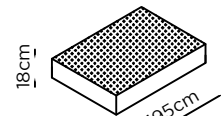

45-18"  
45-18"  
M1006  
cuscino  
con logo

MATERASSO ESPANSO D.30 H.18cm-7"  
FOAM MATTRESS D.30 H.18cm-7"  
MATELAS MOUSSE D.30 H.18cm-7"

OPZIONE TOPPER CON CERNIERA  
150 GRAMMI

OPZIONE MATERASSO  
ESP-MEMORY  
D.30

Profondità Depth Profondeur	<b>106/213 cm</b>	Altezza Bracciolo Arms height Hauteur d'accoudoir	<b>65 cm</b>
Altezza Height Hauteur	<b>81/100 cm</b>	Altezza seduta Seat height Hauteur d'assise	<b>49 cm</b>
Profondità seduta Seat depth Profondeur d'assise	<b>57 cm</b>	Altezza piede Leg height Hauteur pied	<b>12 cm</b>
Piede Legs Piètement	<b>Metallo Metal Métal</b>		
<b>47</b>	<b>Bronzato</b> Bronzed Bronzé		
<b>38</b>	<b>Nero Anodico</b> Anodic black Noir anodique		