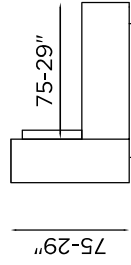

TWIST

206-81"

102-41"

852

RIVESTIMENTO

Tessuto

BRACCIOLO		CUSCINO SEDUTA		CUSCINO SPALLIERA	
Gomma	Gomma	Gomma	Gomma	Gomma	Gomma

COMFORT