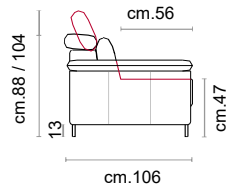

BOLZANO

CS-562 Product Code

Struttura: Telaio in legno con cinghiatura di sostegno ad elasticità differenziata, rivestito in poliuretano espanso indeformabile.

Imbottiture: Poliuretano indeformabile e ovattato e faldato.

Rivestimento: In pelle o in tessuto non sfoderabile.

Piede: In metallo altezza 13 cm colore Titanium dark.

Caratteristiche: Poggiatesta con movimento su tutte le sedute con spalliera.

Structure: Wooden frame fitted with an elasticised webbing suspension, covered with stress resistant undeformable polyurethane foam.

Paddings: polyurethane foam and padding.

Covering: In leather or fabric, not removable.

Feet: in metal 13 cm high colour Titanium Dark.

Features: Headrest with adjustable movement on all versions with back.

Rivestimento /
Covering

Caratteristiche Standard
Standard Features

Caratteristiche Optional
Optional Features

Versione Fissa / Version Fixe

modulo 61

modulo 70

modulo 80

200

cm. 168

250

cm. 186

300

cm. 206

Versione Recliner / Recliner Version

454

(102 + 135)

cm. 168

465

(152 + 159)

cm. 186

519

(192 + 194)

cm. 206

cm.110

cm.160

455

(136 + 101)

cm. 168

466

(160 + 151)

cm. 186

520

(195 + 191)

cm. 206

456

(136 + 135)

cm. 168

468

(160 + 159)

cm. 186

521

(195 + 194)

cm. 206