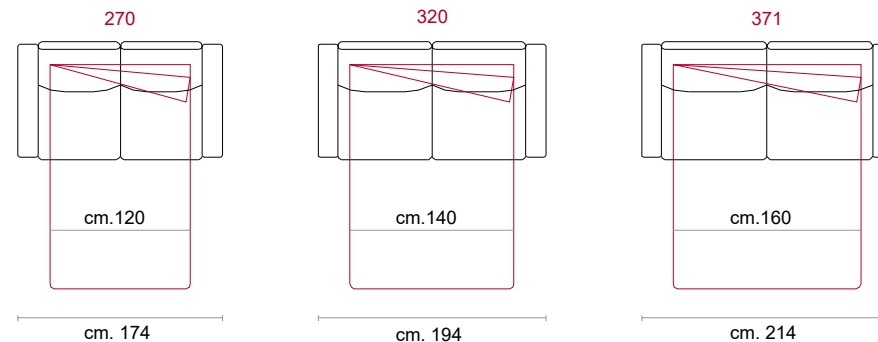

CASTELLO
SOFA
Made in Italy

CS-537

CS-537

CS-537 Product Code

Struttura: Telaio in legno con cinghiatura di sostegno ad elasticità differenziata, rivestito in poliuretano espanso indeformabile.

Imbottiture: Poliuretano indeformabile e ovattato faldato.

Rivestimento: in tessuto non sfoderabile.

Piede: in plastica altezza 4 cm sulle versioni fisse.

Caratteristiche letto: Meccanismo con apertura sincronizzata mediante ribaltamento della spalliera. Piano letto ortopedico con rete elettrosaldata e cinghie elastiche sulla seduta. Materasso in poliuretano altezza 15 cm, misura utile per dormire 195 cm. Larghezza variabile a seconda della versione. Durante il ribaltamento, cuscini di seduta agganciati alla rete letto

Covering: In fabric not removable.

Feet: in plastic 4 cm. high on the fixed sofa versions.

Bed features: Mechanism featuring synchronized tipping back opening. Electro-welded mesh orthopaedic bed with elastic belle on the seat. Mattress in polyurethane 15 cm. high. The width changes according to the sofa version. Sleeping dimensions 195 cm. Seat cushions attached to the bed mechanism during the opening. **Optional:** cod. 831 back cushion