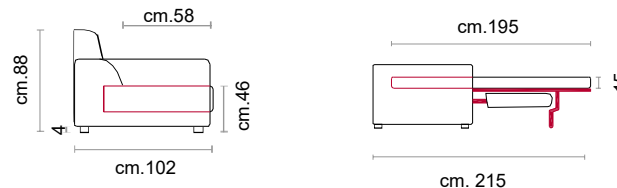

CASTELLO
SOFA
Made in Italy

CS-537

CS-537

CS-537 Product Code

Struttura: Telaio in legno con cinghiatura di sostegno ad elasticità differenziata, rivestito in poliuretano espanso indeformabile.

Imbottiture: Poliuretano indeformabile e ovattato faldato.

Rivestimento: in tessuto non sfoderabile.

Piede: in plastica altezza 4 cm sulle versioni fisse.

Caratteristiche letto: Meccanismo con apertura sincronizzata mediante ribaltamento della spalliera. Piano letto ortopedico con rete elettrosaldata e cinghie elastiche sulla seduta. Materasso in poliuretano altezza 15 cm, misura utile per dormire 195 cm. Larghezza variabile a seconda della versione. Durante il ribaltamento, cuscini di seduta agganciati alla rete letto

Covering: In fabric not removable.

Feet: in plastic 4 cm. high on the fixed sofa versions.

Bed features: Mechanism featuring synchronized tipping back opening. Electro-welded mesh orthopaedic bed with elastic belle on the seat. Mattress in polyurethane 15 cm. high. The width changes according to the sofa version. Sleeping dimensions 195 cm. Seat cushions attached to the bed mechanism during the opening. **Optional:** cod. 831 back cushion