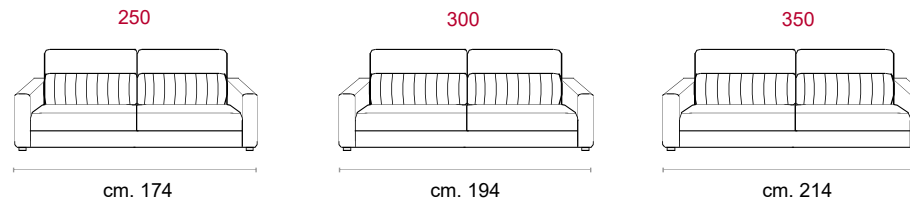

CASTELLO
SOFA
Made in Italy

CS-537

CS-537

CS-537 Product Code

Struttura: Telaio in legno con cinghiatura di sostegno ad elasticità differenziata, rivestito in poliuretano espanso indeformabile.

Imbottiture: Poliuretano indeformabile e ovattato faldato.

Rivestimento: in tessuto non sfoderabile.

Piede: in plastica altezza 4 cm sulle versioni fisse.

Caratteristiche letto: Meccanismo con apertura sincronizzata mediante ribaltamento della spalliera. Piano letto ortopedico con rete elettrosaldata e cinghie elastiche sulla seduta. Materasso in poliuretano altezza 15 cm, misura utile per dormire 195 cm. Larghezza variabile a seconda della versione. Durante il ribaltamento, cuscini di seduta agganciati alla rete letto

Covering: In fabric not removable.

Feet: in plastic 4 cm. high on the fixed sofa versions.

Bed features: Mechanism featuring synchronized tipping back opening. Electro-welded mesh orthopaedic bed with elastic belle on the seat. Mattress in polyurethane 15 cm. high. The width changes according to the sofa version. Sleeping dimensions 195 cm. Seat cushions attached to the bed mechanism during the opening. **Optional:** cod. 831 back cushion