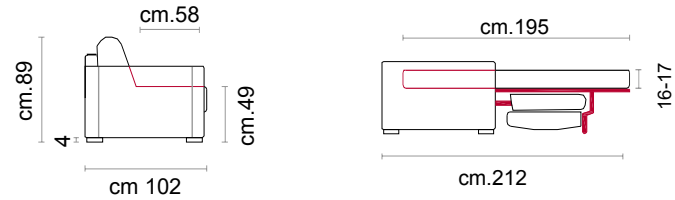

CASTELLO
SOFA
Made in Italy

CS-544

CS-544

CS-544 Product Code

Struttura: Telaio in legno con cinghiatura di sostegno ad elasticità differenziata, rivestito in poliuretano espanso indeformabile.

Imbottiture: Poliuretano indeformabile a doppia densità e ovattato faldato.

Rivestimento: in tessuto, non sfoderabile.

Piede: In plastica altezza 4 cm.

Caratteristiche letto:

- Meccanismo con apertura sincronizzata mediante ribaltamento della spalliera
- Piano letto ortopedico con rete elettrosaldata e cinghie elastiche sulla seduta.
- Materasso in poliuretano altezza 16-17 cm, misura utile per dormire 195 cm.
- Durante il ribaltamento, cuscini di seduta e schienale agganciati alla rete letto.
- Divano dotato di contenitore portaguanciali.

Feet: in plastic 4 cm high.

Bed features:

- Mechanism featuring synchronized tipping back opening.
- Electro-welded mesh orthopaedic bed with elastic belts on the seat. Mattress in polyurethane 16-17 cm. high. Sleeping dimensions 195 cm.
- Seat and back cushions attached to the bed mechanism during the opening.
- Sofa equipped with pillows holder.