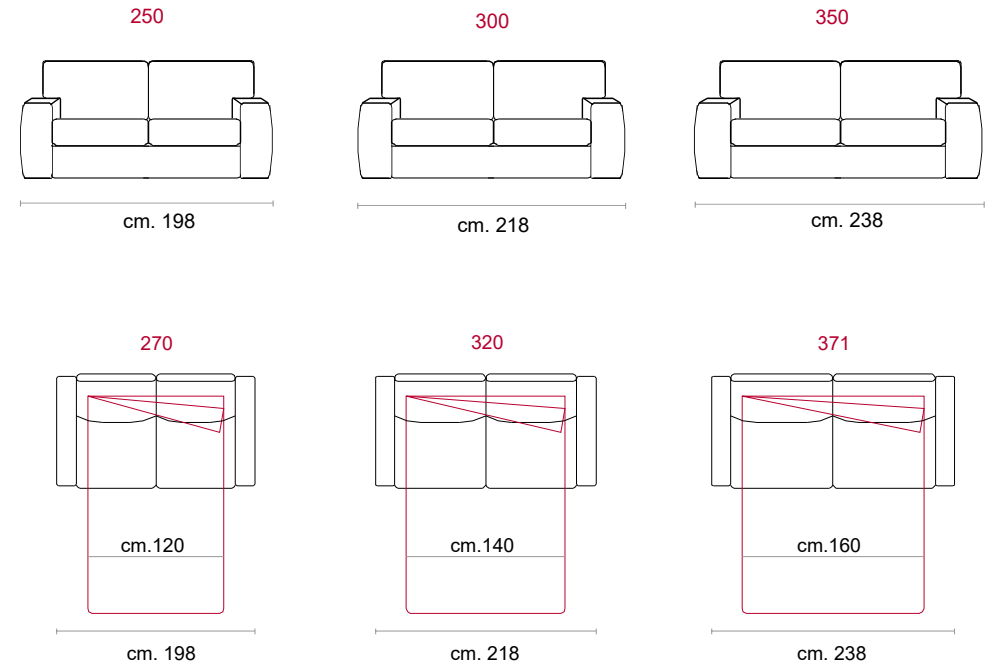

Rivestimento: in tessuto, non sfoderabile.

Piede: In plastica altezza 4 cm.

Caratteristiche letto:

- Meccanismo con apertura sincronizzata mediante ribaltamento della spalliera
- Piano letto ortopedico con rete elettrosaldata e cinghie elastiche sulla seduta.
- Materasso in poliuretano altezza 16-17 cm, misura utile per dormire 195 cm.
- Durante il ribaltamento, cuscini di seduta e schienale agganciati alla rete letto.
- Divano dotato di contenitore portaguanciali.

Structure: Wooden frame fitted with an elasticised webbing suspension, covered with stress resistant undeformable polyurethane foam.

Paddings: Double density polyurethane foam and padding.

Covering: in fabric, not removable.

Feet: in plastic 4 cm high.

Bed features:

- Mechanism featuring synchronized tipping back opening.
- Electro-welded mesh orthopaedic bed with elastic belts on the seat. Mattress in polyurethane 16-17 cm. high. Sleeping dimensions 195 cm.
- Seat and back cushions attached to the bed mechanism during the opening.
- Sofa equipped with pillows holder.